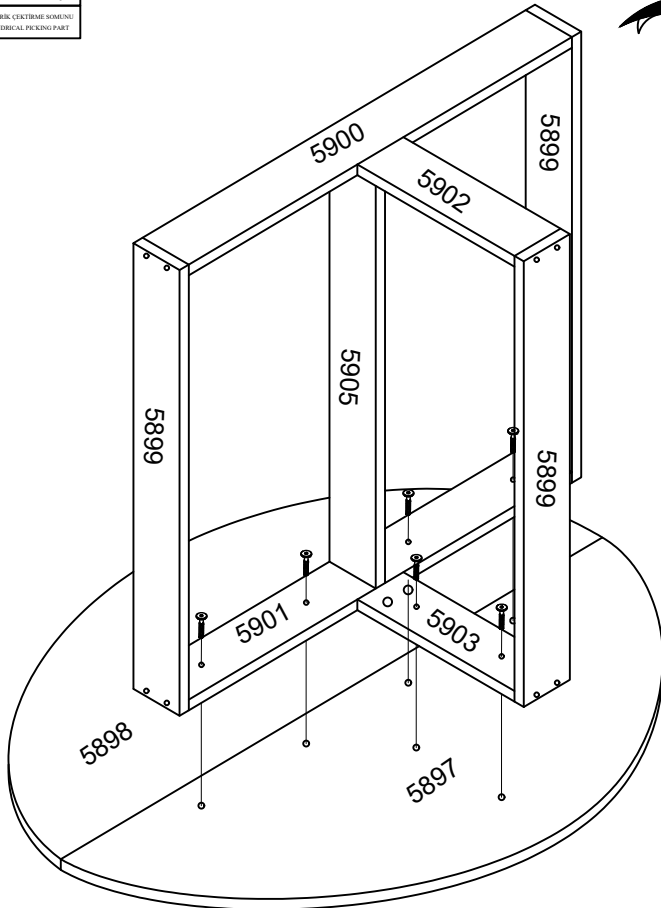

MIDDLE AÇILIR MASA /MIDDLE OPENING TABLE

PARÇA / COMPONENT		
KOD CODE	ADI / NAME	ADET TOTAL
5897	ÜST TABLA PANEL	1
	TOP TABLA PANEL	
5898	AÇILIR TABLA PANEL	1
	OPENING TABLE PANEL	
5899	AYAK PANEL	3
	FOOT PANEL	
5900	ALT UZUN KAYIT	1
	LOWER LONG CONNECTOR	
5901	ÜST UZUN KAYIT	1
	UPPER LONG CONNECTOR	

PARÇA / COMPONENT		
KOD CODE	ADI / NAME	ADET TOTAL
5902	ALT KISA KAYIT	1
	BOTTOM SHORT CONNECTOR	
5903	ÜST KISA KAYIT	1
	TOP SHORT CONNECTOR	
5904	KAPAK PANEL	1
	COVER PANEL	
5905	MENTEŞE KAYIT PANEL	1
	HINGE HOLDER PANEL	
5906	RAF PANEL	2
	SHELF PANEL	

MIDDLE AÇILIR MASA / MIDDLE OPENING TABLE

MİDDLE AÇILIR MASA / MIDDLE OPENING TABLE

DIAGRAM 2 / ŞEMA 2

MIDDLE AÇILIR MASA / MIDDLE OPENING TABLE

MIDDLE AÇILIR MASA / MIDDLE OPENING TABLE

DIAGRAM 4 / ŞEMA 4