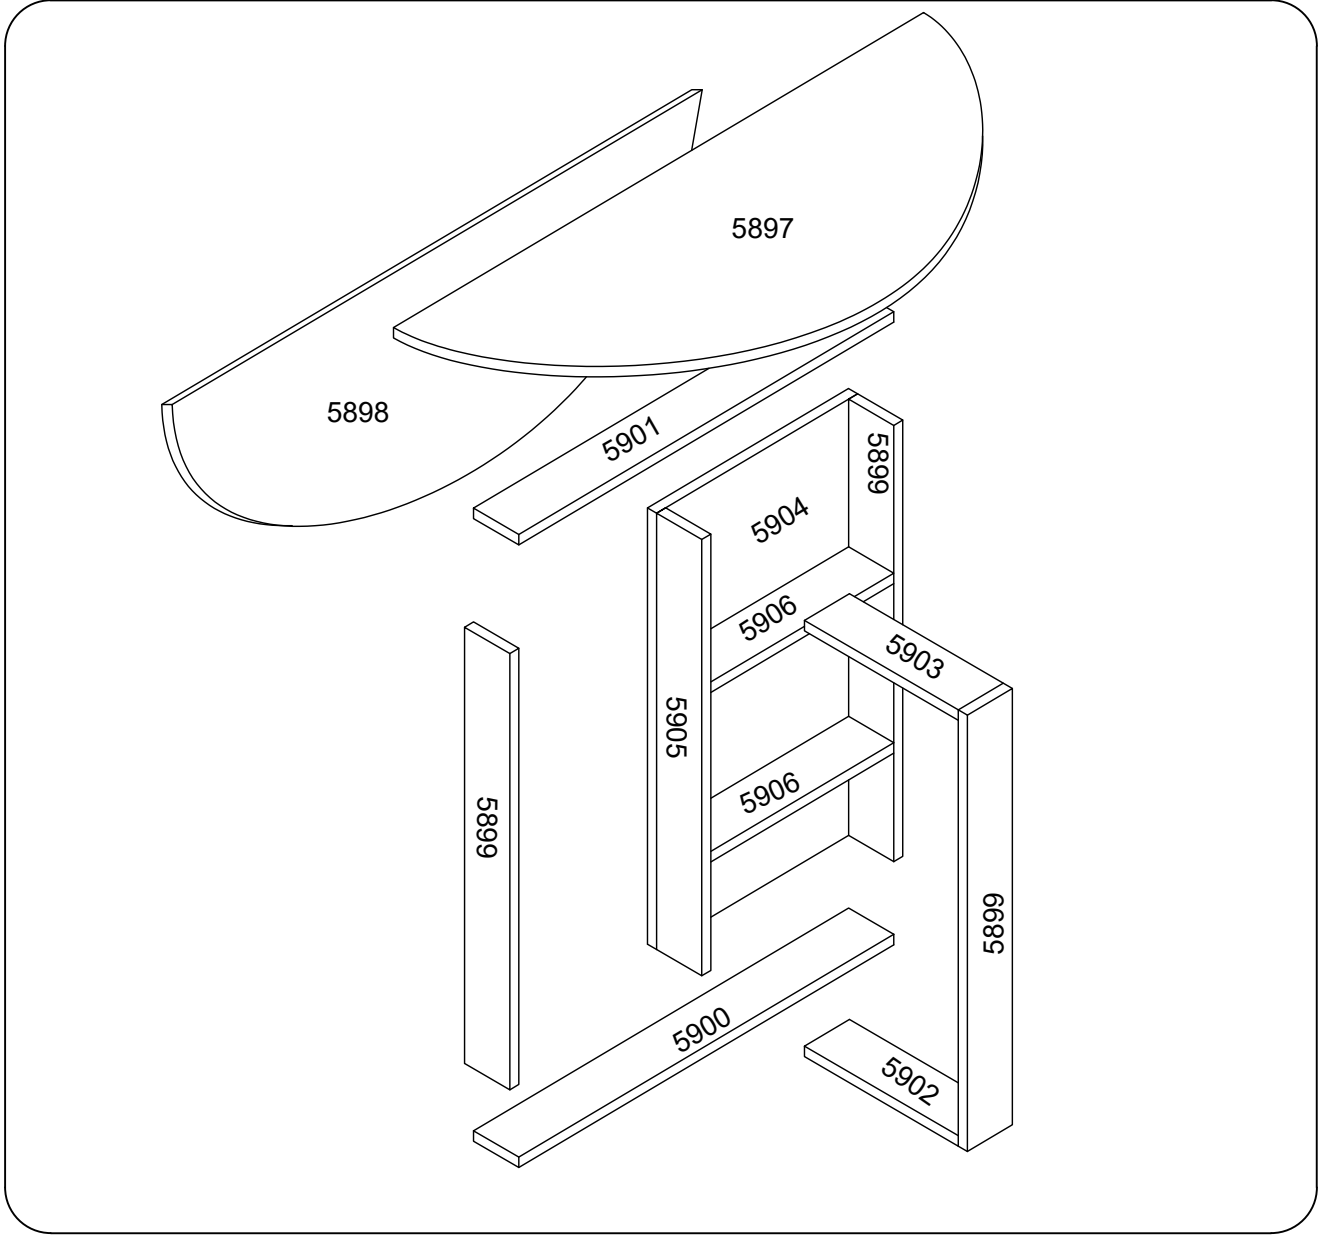

PART LIST

PARÇA LİSTESİ

Pasific Home

ATTACHMEN LIST

AKSESUAR LİSTESİ

MİDDLE AÇILIR MASA /MIDDLE OPENING TABLE

MİDDLE AÇILIR MASA MIDDLE OPENING TABLE

ÜRÜN KODU :
PRODUCT CODE : 32 TRZ-MİDDLE-0002AMBALAJ KODU :
PACKING CODE :

1. ST-MİDDLE AÇILIR MASA 1-(1)

AKSESUARLAR ATTACHMENTS

ADI NAME	AGAINST CYLINDER EXTRACTION SİLİNDİRİK ÇEKTİRME KARŞILIGI	CYLINDRICAL PICKING PART SİLİNDİRİK ÇEKTİRME	MINIFIX BODY MINIFIX GÖVDE	MINIFIX MILE MINIFIX MİL	MINIFIX TAPA MINIFIX TAPA	BASE PAPER PAPUÇ
ŞEKİL SHAPE	422	221 (60 mm)	002	003	006	036
ADET TOTAL	12	12	12	12	12	4
NAME ADI	KEY SWITCH OF 4 PER ALYAN ANAHTAR 4 LÜK	BRAKE HINGE FRENLI MENTEŞE	FOR 4*18 SCREW HINGE 4*18 VİDA MENTEŞE IÇIN	HINGE MENTEŞE	CYLINDRICAL PICKING PART SİLİNDİRİK ÇEKTİRME	DOWEL KAVELA
ŞEKİL SHAPE	420	021 (Ø3)	162	977	219 (30 mm)	001 (8*35)
ADET TOTAL	1	2	16	2	6	4
ADI NAME	FOR 3,5*18 SCREW BASE PAPER 3,5*18 PAPUÇ IÇIN					
ŞEKİL SHAPE	161					
ADET TOTAL	8					
ADI NAME						
ŞEKİL SHAPE						
ADET TOTAL						

MIDDLE AÇILIR MASA /MIDDLE OPENING TABLE

PARÇA / COMPONENT		
KOD CODE	ADI / NAME	ADET TOTAL
5897	ÜST TABLA PANEL	1
	TOP TABLA PANEL	
5898	AÇILIR TABLA PANEL	1
	OPENING TABLE PANEL	
5899	AYAK PANEL	3
	FOOT PANEL	
5900	ALT UZUN KAYIT	1
	LOWER LONG CONNECTOR	
5901	ÜST UZUN KAYIT	1
	UPPER LONG CONNECTOR	