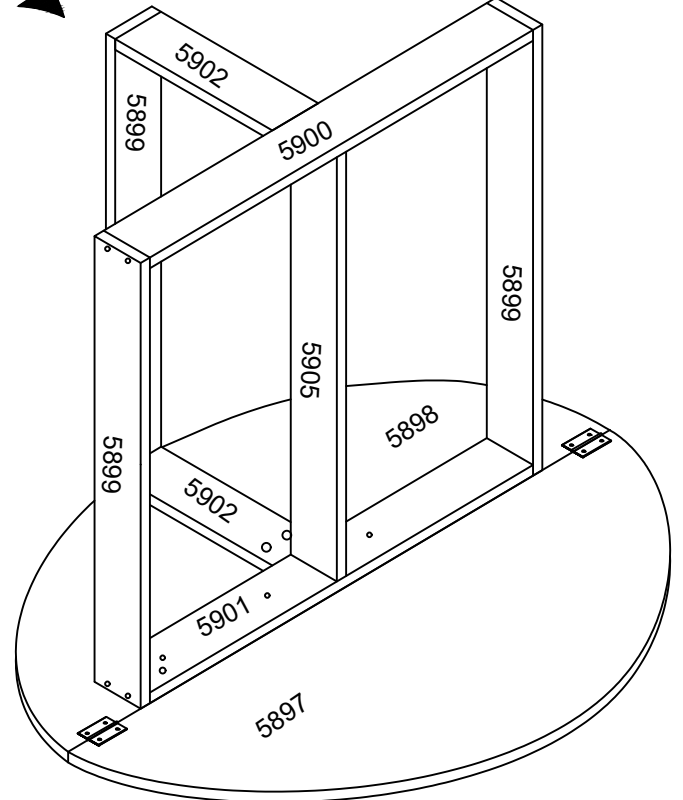

MIDDLE AÇILIR MASA /MIDDLE OPENING TABLE

PARÇA / COMPONENT		
KOD CODE	ADI / NAME	ADET TOTAL
5897	ÜST TABLA PANEL	1
	TOP TABLA PANEL	
5898	AÇILIR TABLA PANEL	1
	OPENING TABLE PANEL	
5899	AYAK PANEL	3
	FOOT PANEL	
5900	ALT UZUN KAYIT	1
	LOWER LONG CONNECTOR	
5901	ÜST UZUN KAYIT	1
	UPPER LONG CONNECTOR	

MIDDLE AÇILIR MASA / MIDDLE OPENING TABLE

MİDDLE AÇILIR MASA / MIDDLE OPENING TABLE

DIAGRAM 2 / ŞEMA 2

MIDDLE AÇILIR MASA / MIDDLE OPENING TABLE

MIDDLE AÇILIR MASA / MIDDLE OPENING TABLE

DIAGRAM 4 / ŞEMA 4