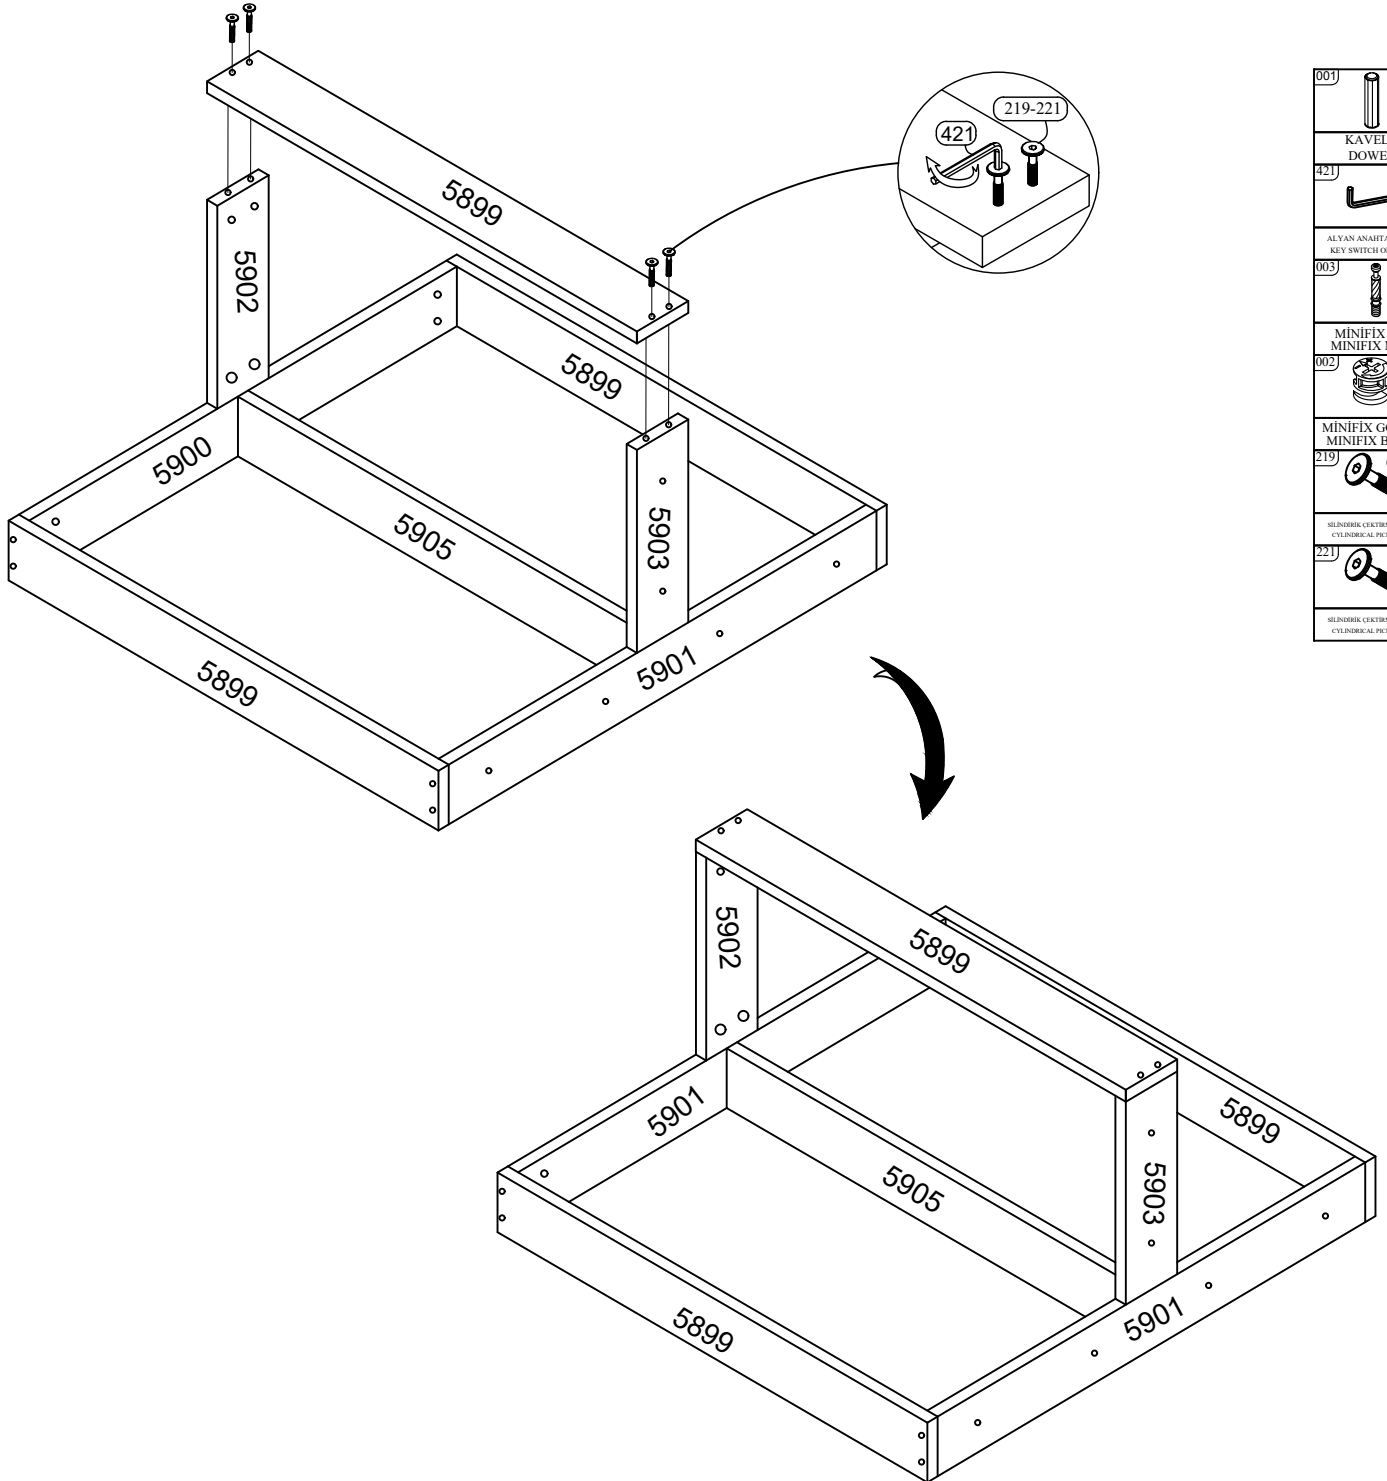

PART LIST

PARÇA LİSTESİ

Pasific Home

ATTACHMEN LIST

AKSESUAR LİSTESİ

MİDDLE AÇILIR MASA /MIDDLE OPENING TABLE

MİDDLE AÇILIR MASA MIDDLE OPENING TABLE

ÜRÜN KODU :
PRODUCT CODE : 32 TRZ-MİDDLE-0002AMBALAJ KODU :
PACKING CODE :

MIDDLE AÇILIR MASA /MIDDLE OPENING TABLE

PARÇA / COMPONENT		
KOD CODE	ADI / NAME	ADET TOTAL
5897	ÜST TABLA PANEL	1
	TOP TABLA PANEL	
5898	AÇILIR TABLA PANEL	1
	OPENING TABLE PANEL	
5899	AYAK PANEL	3
	FOOT PANEL	
5900	ALT UZUN KAYIT	1
	LOWER LONG CONNECTOR	
5901	ÜST UZUN KAYIT	1
	UPPER LONG CONNECTOR	

PARÇA / COMPONENT		
KOD CODE	ADI / NAME	ADET TOTAL
5902	ALT KISA KAYIT	1
	BOTTOM SHORT CONNECTOR	
5903	ÜST KISA KAYIT	1
	TOP SHORT CONNECTOR	
5904	KAPAK PANEL	1
	COVER PANEL	
5905	MENTEŞE KAYIT PANEL	1
	HINGE HOLDER PANEL	
5906	RAF PANEL	2
	SHELF PANEL	

MIDDLE AÇILIR MASA / MIDDLE OPENING TABLE

MİDDLE AÇILIR MASA / MIDDLE OPENING TABLE

DIAGRAM 2 / ŞEMA 2

MIDDLE AÇILIR MASA / MIDDLE OPENING TABLE

MIDDLE AÇILIR MASA / MIDDLE OPENING TABLE

DIAGRAM 4 / ŞEMA 4