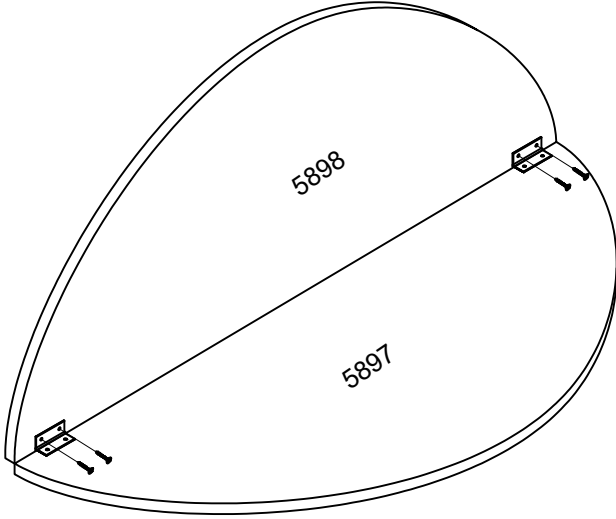

MIDDLE AÇILIR MASA /MIDDLE OPENING TABLE

PARÇA / COMPONENT		
KOD CODE	ADI / NAME	ADET TOTAL
5897	ÜST TABLA PANEL	1
	TOP TABLA PANEL	
5898	AÇILIR TABLA PANEL	1
	OPENING TABLE PANEL	
5899	AYAK PANEL	3
	FOOT PANEL	
5900	ALT UZUN KAYIT	1
	LOWER LONG CONNECTOR	
5901	ÜST UZUN KAYIT	1
	UPPER LONG CONNECTOR	

PARÇA / COMPONENT		
KOD CODE	ADI / NAME	ADET TOTAL
5902	ALT KISA KAYIT	1
	BOTTOM SHORT CONNECTOR	
5903	ÜST KISA KAYIT	1
	TOP SHORT CONNECTOR	
5904	KAPAK PANEL	1
	COVER PANEL	
5905	MENTEŞE KAYIT PANEL	1
	HINGE HOLDER PANEL	
5906	RAF PANEL	2
	SHELF PANEL	

MIDDLE AÇILIR MASA / MIDDLE OPENING TABLE

MİDDLE AÇILIR MASA / MIDDLE OPENING TABLE

DIAGRAM 2 / ŞEMA 2

MIDDLE AÇILIR MASA / MIDDLE OPENING TABLE

MIDDLE AÇILIR MASA / MIDDLE OPENING TABLE

DIAGRAM 4 / ŞEMA 4