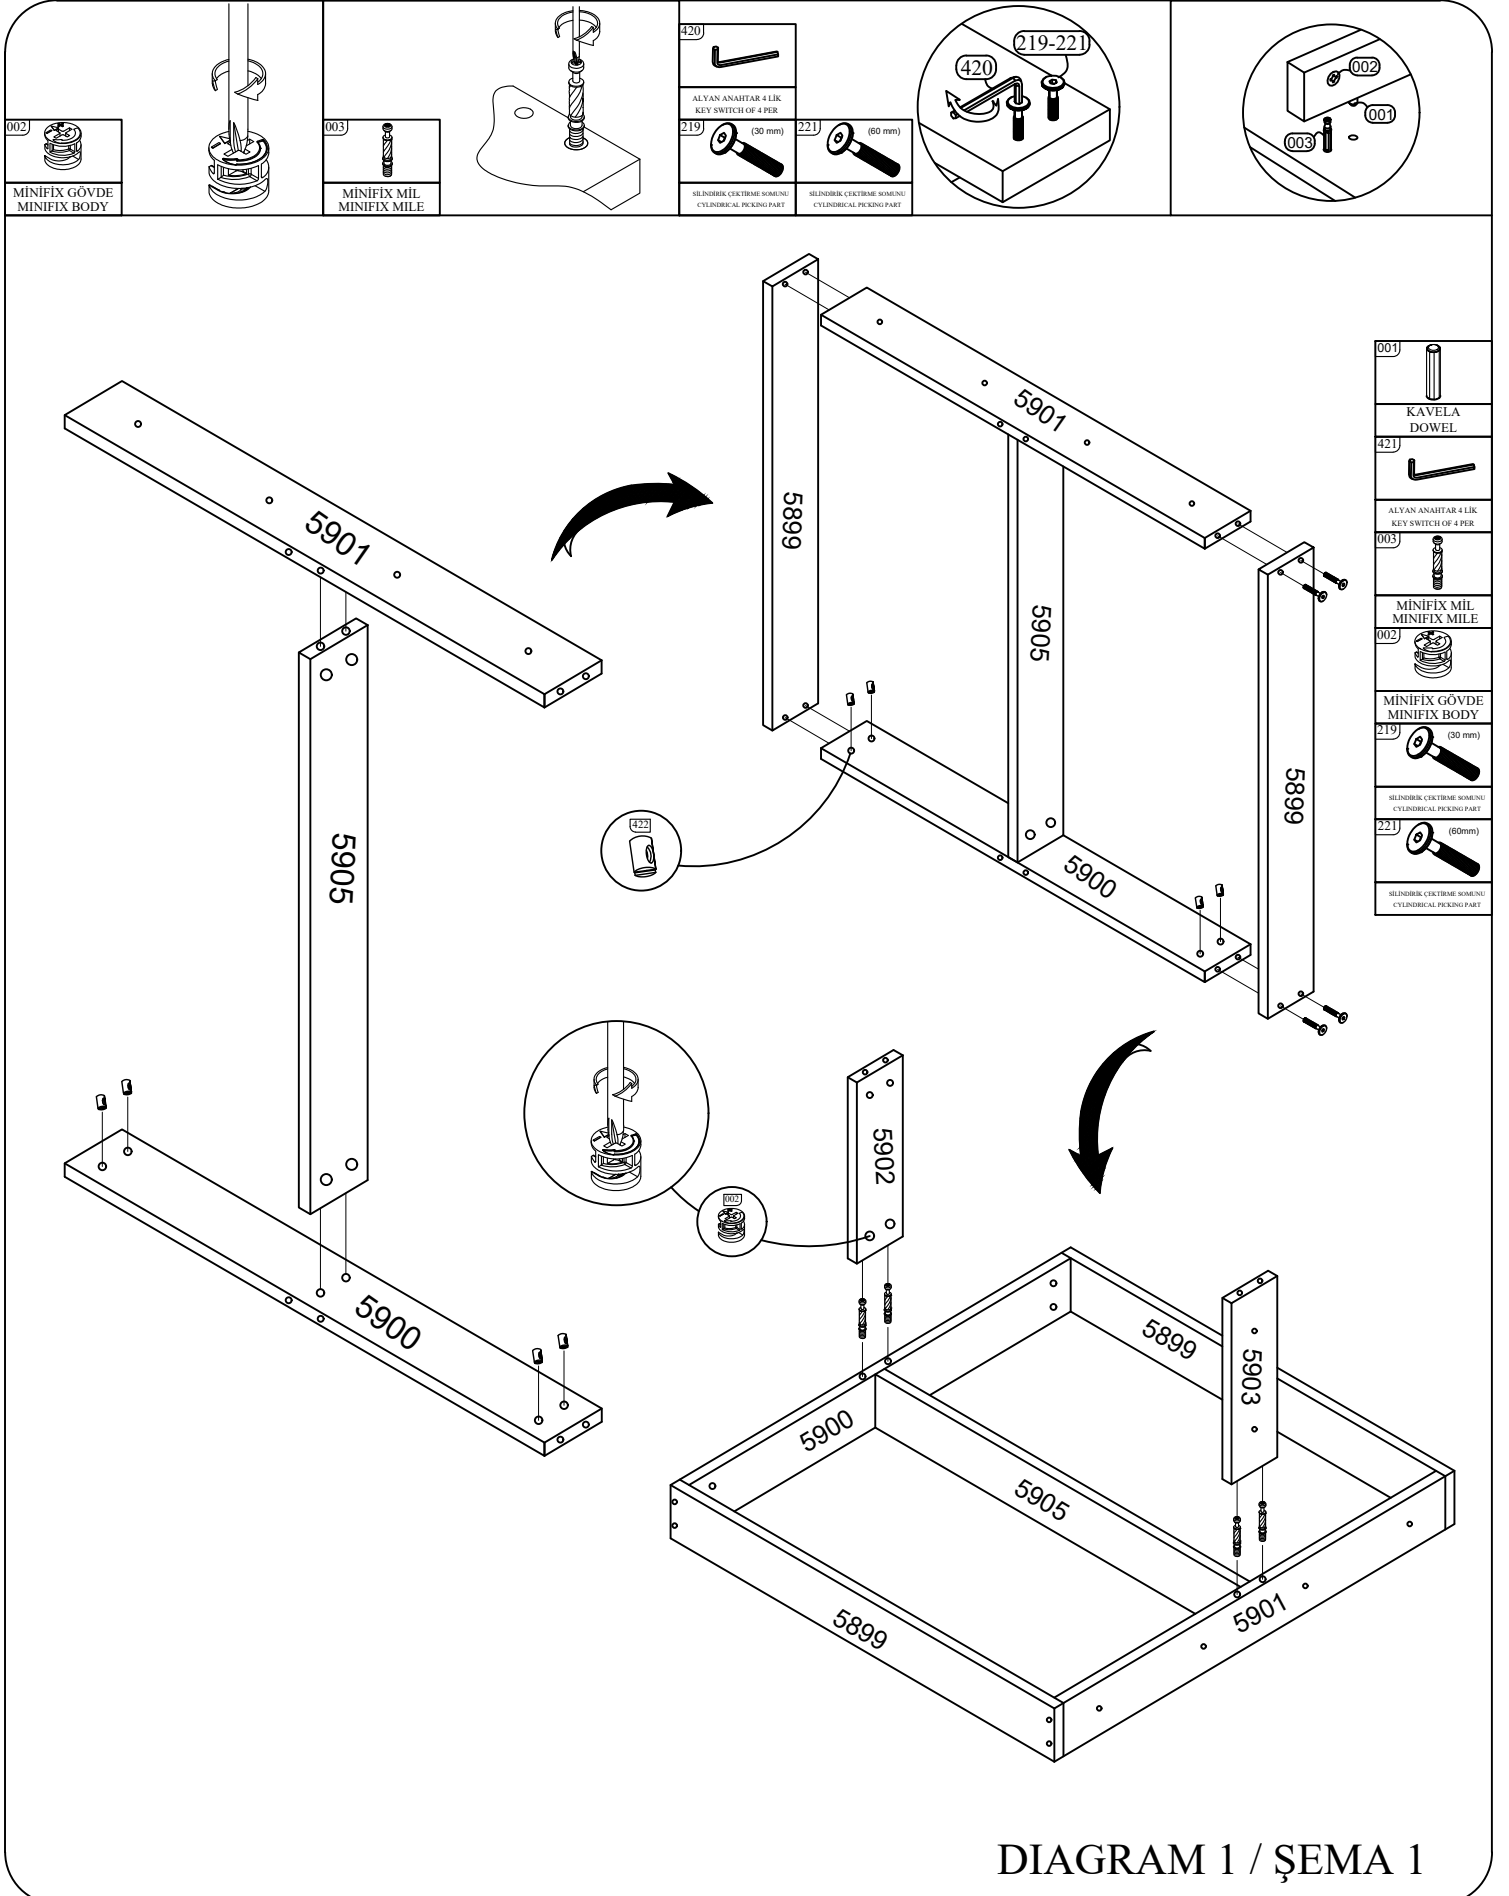

MIDDLE AÇILIR MASA / MIDDLE OPENING TABLE