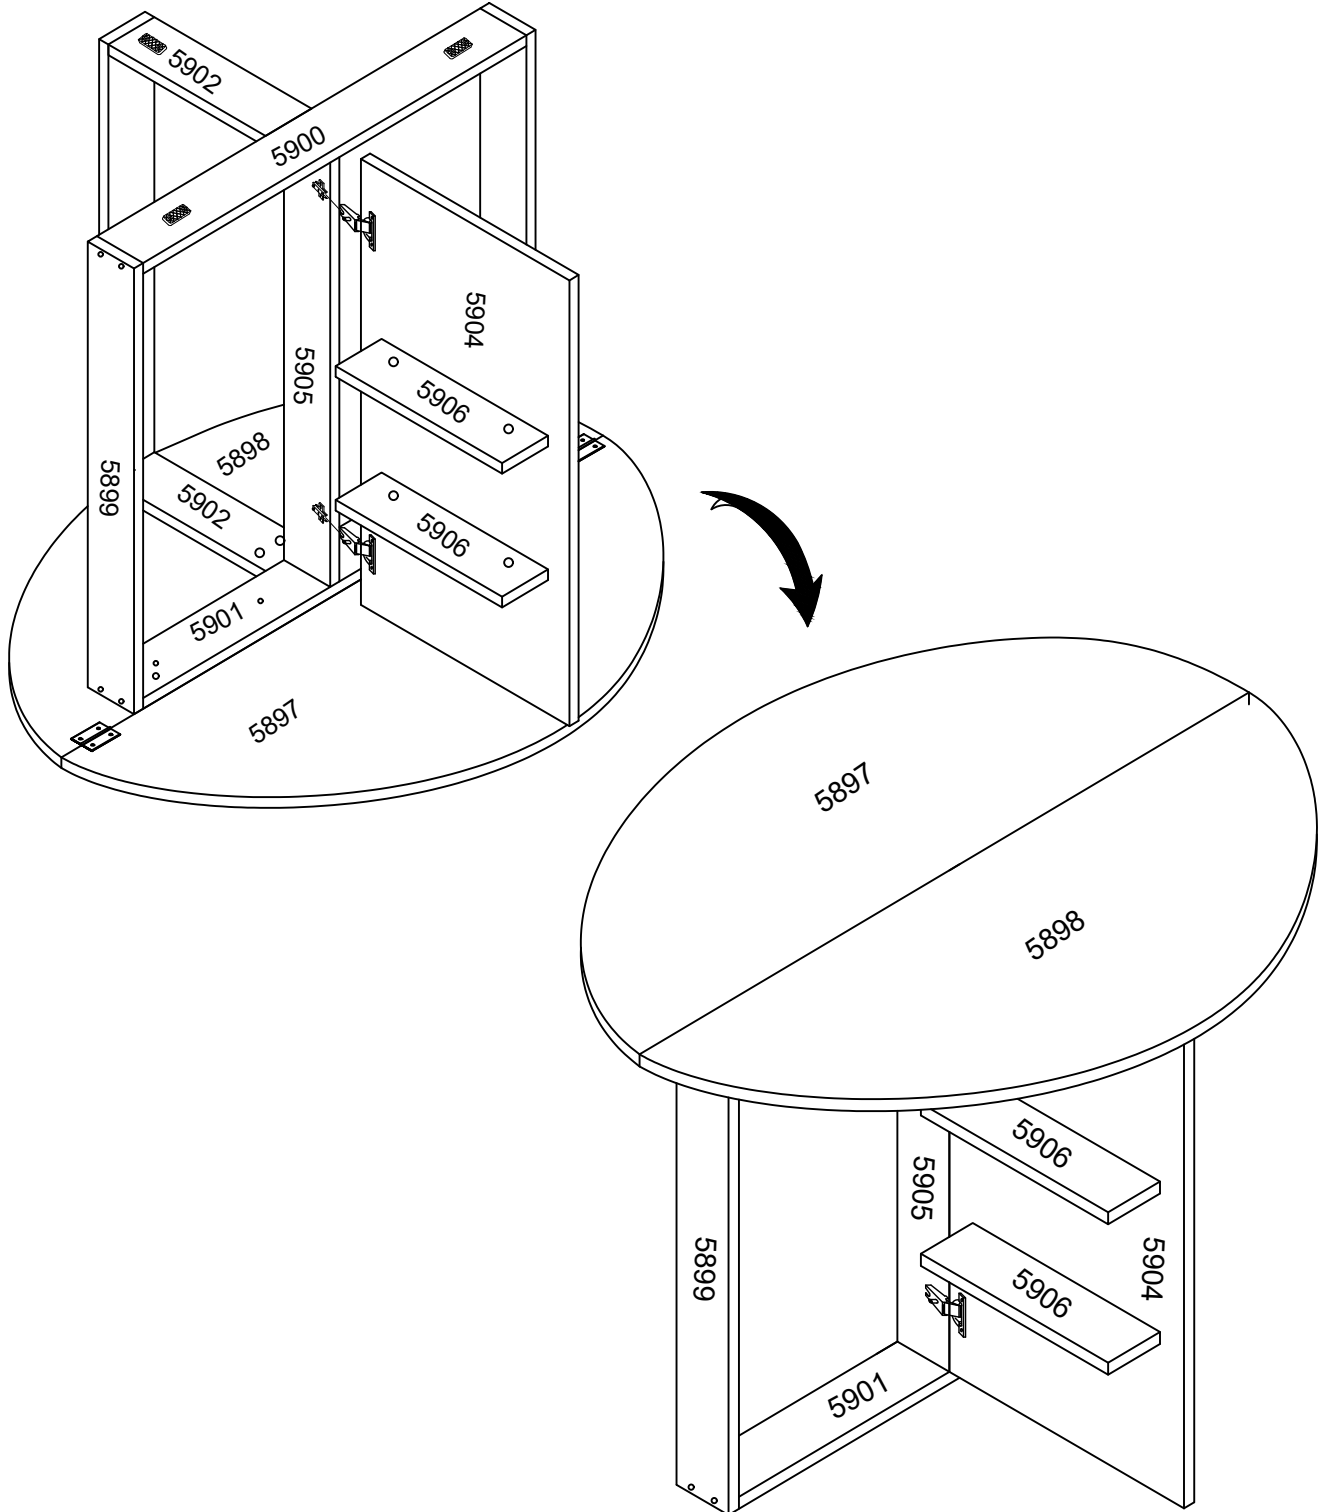

PART LIST

PARÇA LİSTESİ

Pasific Home

ATTACHMEN LIST

AKSESUAR LİSTESİ

MİDDLE AÇILIR MASA /MIDDLE OPENING TABLE

MİDDLE AÇILIR MASA MIDDLE OPENING TABLE

ÜRÜN KODU :
PRODUCT CODE : 32 TRZ-MİDDLE-0002AMBALAJ KODU :
PACKING CODE :

MIDDLE AÇILIR MASA /MIDDLE OPENING TABLE

PARÇA / COMPONENT		
KOD CODE	ADI / NAME	ADET TOTAL
5897	ÜST TABLA PANEL	1
	TOP TABLA PANEL	
5898	AÇILIR TABLA PANEL	1
	OPENING TABLE PANEL	
5899	AYAK PANEL	3
	FOOT PANEL	
5900	ALT UZUN KAYIT	1
	LOWER LONG CONNECTOR	
5901	ÜST UZUN KAYIT	1
	UPPER LONG CONNECTOR	

PARÇA / COMPONENT		
KOD CODE	ADI / NAME	ADET TOTAL
5902	ALT KISA KAYIT	1
	BOTTOM SHORT CONNECTOR	
5903	ÜST KISA KAYIT	1
	TOP SHORT CONNECTOR	
5904	KAPAK PANEL	1
	COVER PANEL	
5905	MENTEŞE KAYIT PANEL	1
	HINGE HOLDER PANEL	
5906	RAF PANEL	2
	SHELF PANEL	

MIDDLE AÇILIR MASA / MIDDLE OPENING TABLE

MİDDLE AÇILIR MASA / MIDDLE OPENING TABLE

DIAGRAM 2 / ŞEMA 2

MIDDLE AÇILIR MASA / MIDDLE OPENING TABLE

MIDDLE AÇILIR MASA / MIDDLE OPENING TABLE

DIAGRAM 4 / ŞEMA 4